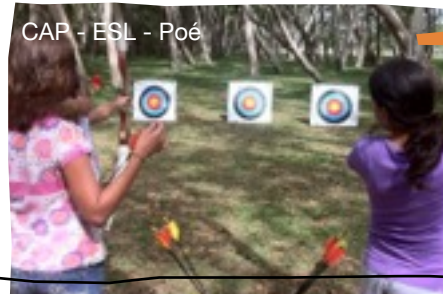

Un sport pour tous, Quelque soit son niveau de pratique...

Une activité idéale pour les centre de loisirs, les colonies de vacances, les mercredis éducatifs et les journées pédagogiques.

Une activité variée, aux multiples situations ludiques, s'adaptant au site de pratique. Du tir longue distance, du tir de précision extrême. Tout un panel de découverte pour petits et grands