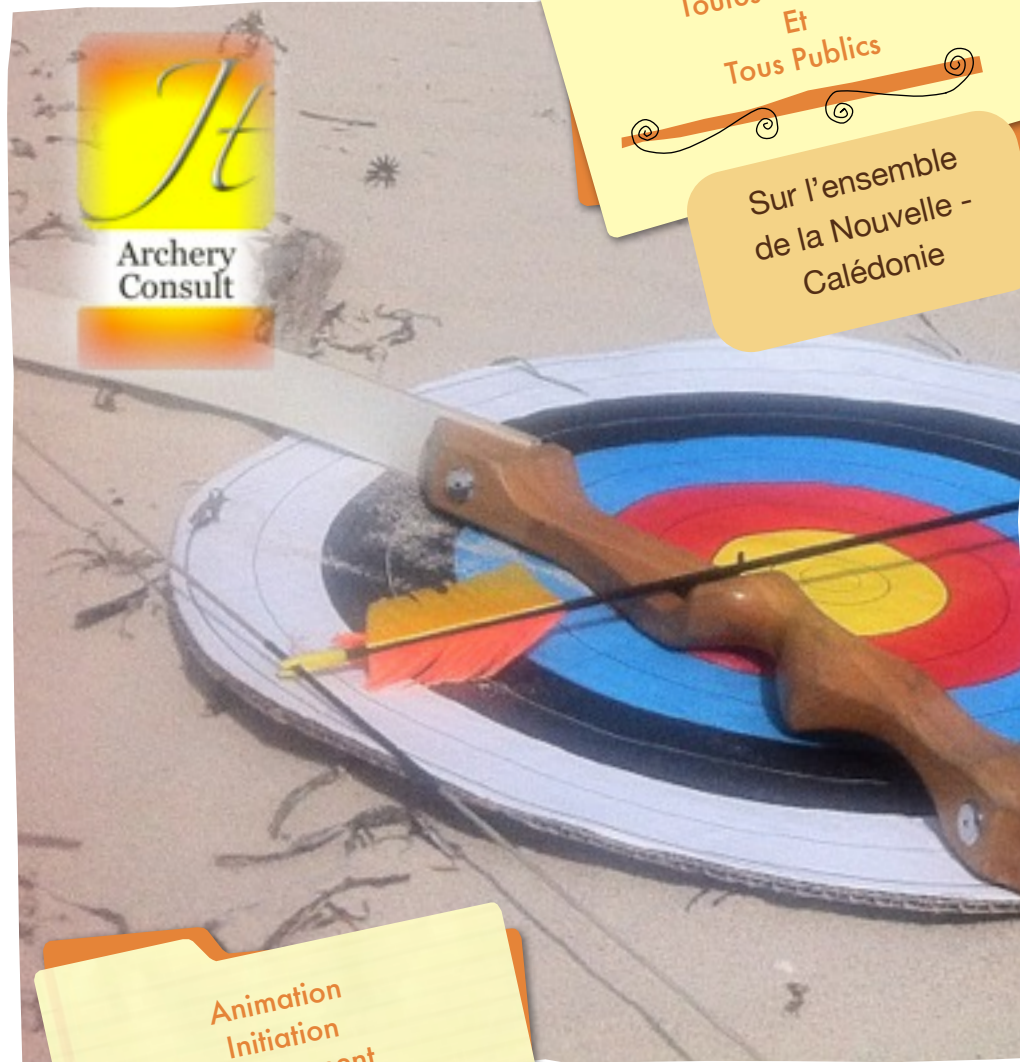

Tir à l'Arc

Toutes Structures
Et
Tous Publics

Sur l'ensemble
de la Nouvelle -
Calédonie

Animation
Initiation
Entraînement
Et Formation

Quelques Partenaires: